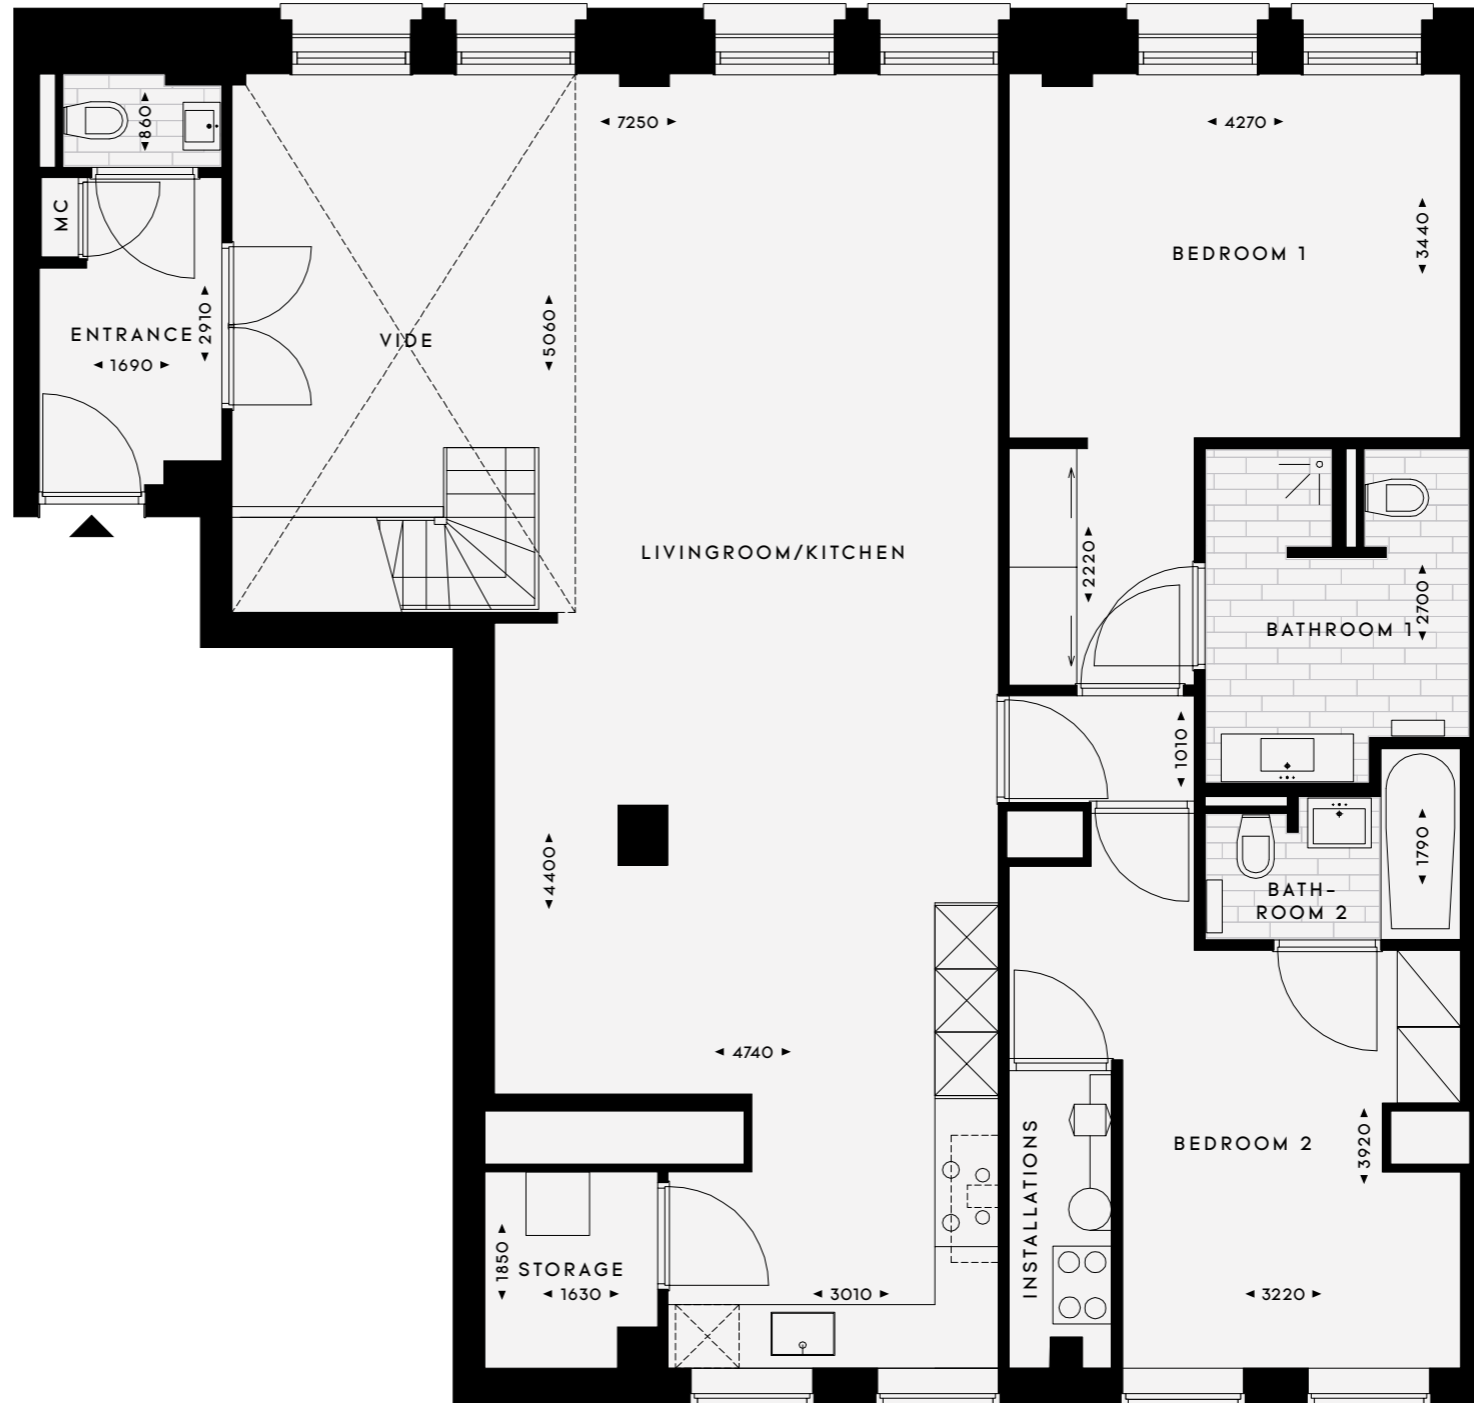

WOONOPPERVLAKTE 190 m² TERRASSEN 65 m² ETAGE 6 + 7 SLAAPKAMERS 3 BADKAMERS 3

N^o 29

WOONOPPERVLAKTE 190 m² TERRASSEN 65 m² ETAGE 6 + 7 SLAAPKAMERS 3 BADKAMERS 3

N^o 29