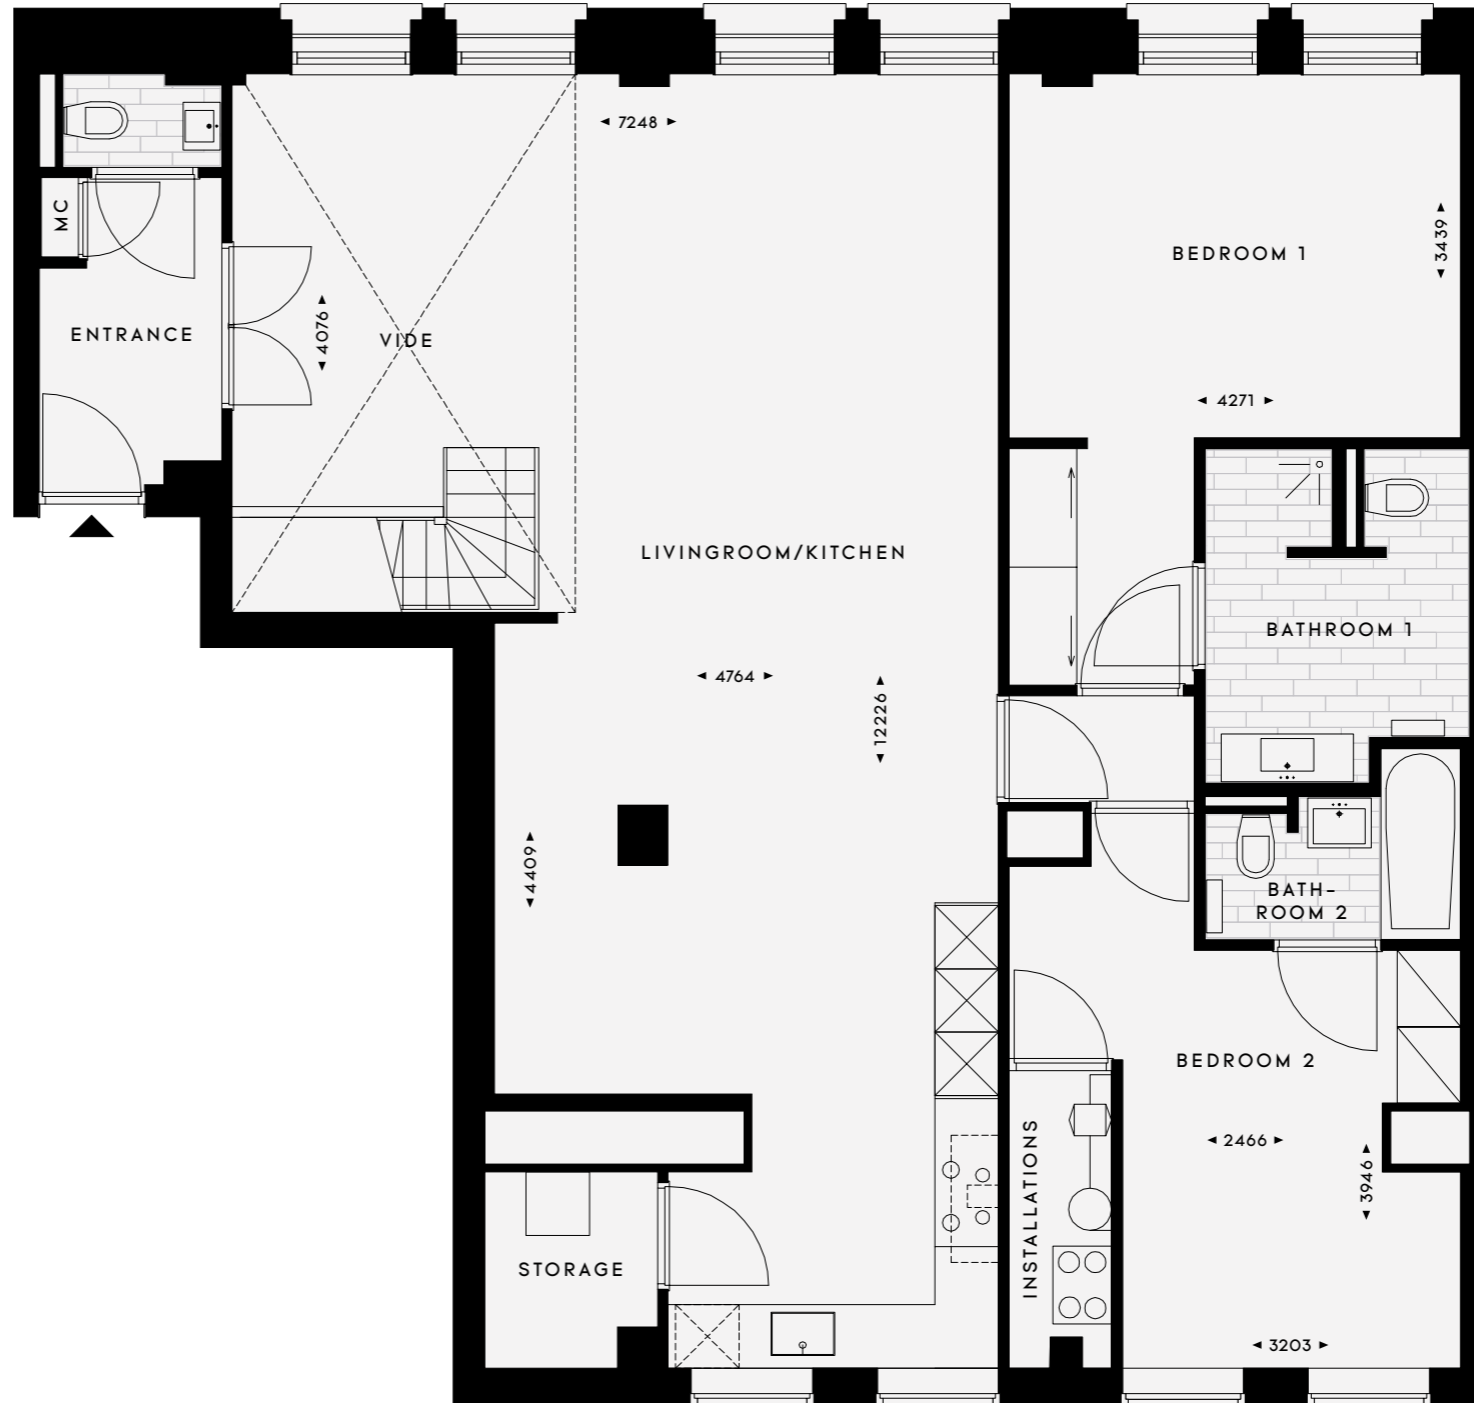

WOONOPPERVLAKTE 190 m² TERRASSEN 65 m² ETAGE 6 + 7 SLAAPKAMERS 3 BADKAMERS 3

N^o 29

7^e etage

6^e etage

WOONOPPERVLAKTE 190 m² TERRASSEN 65 m² ETAGE 6 + 7 SLAAPKAMERS 3 BADKAMERS 3

N^o 29

7^e etage

6^e etage