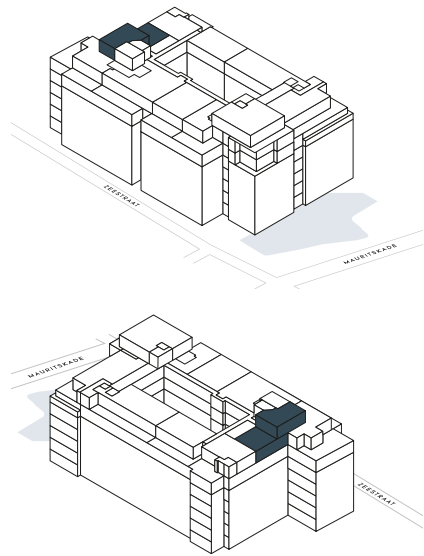

WOONOPPERVLAKTE 190 m<sup>2</sup>    TERRASSEN 65 m<sup>2</sup>    ETAGE 6 + 7    SLAAPKAMERS 3    BADKAMERS 3

N<sup>o</sup> 29

WOONOPPERVLAKTE 190 m<sup>2</sup>    TERRASSEN 65 m<sup>2</sup>    ETAGE 6 + 7    SLAAPKAMERS 3    BADKAMERS 3